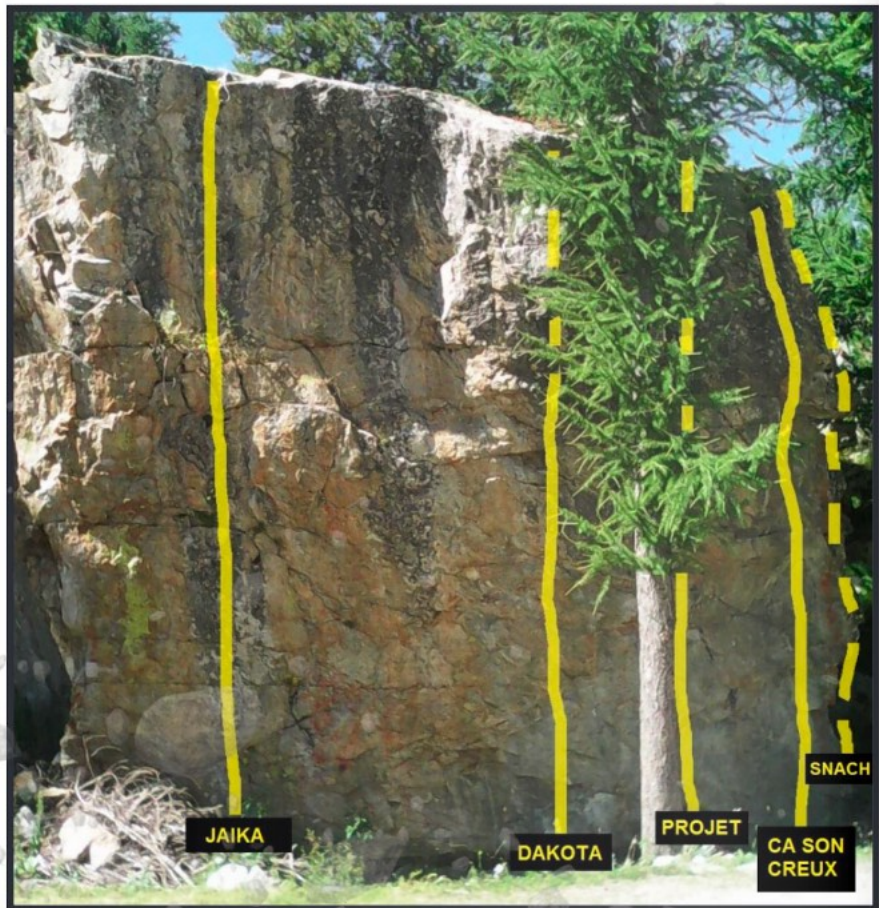

Bloc du P1

BLOC DU P1

JAIKA

DAKOTA

PROJET

CA SON CREUX

SNACH

 ISOLA 2000.....

 1 MINUTE DE.....

 70 MÈTRES.....

 DE 5 À 6B+.....

 NORD.....

 12 DÉGAINES.....

Jaika : 6a	Ca son creux : 6b+
Dakota : 6b	Snatch : 5
Projet (moulinnette pas de spits)	