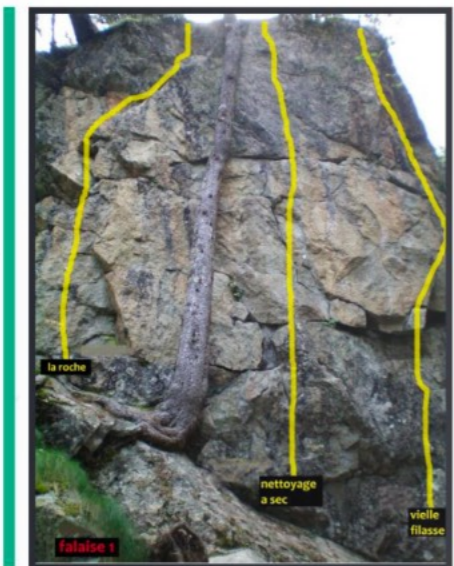

# FALAISE 1

La roche : 6b
Nettoyage à sec : 6c+
Vieille filasse : 6b

Vieille filasse : 6b
L'isolée : 5+

2c+ soutenu : 5+ (sortie à gauche)
Hein tassin : 6b+
Clairon : 6b+
Téophile indien : 6c+

Clairon : 6b+
Téophile indien : 6c+
Tri : 6b+

ISOLA 2000

5 MINUTES

70 MÈTRES

DE 5+ À 6C+

NORD

12 DÉGAINES