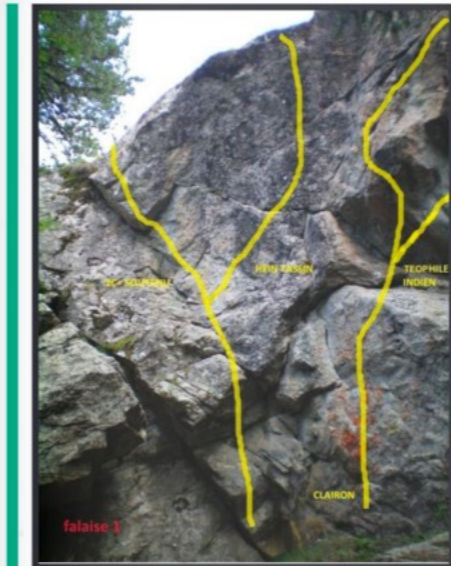

# FALAISE 1

La roche : 6b
Nettoyage à sec : 6c+
Vieille filasse : 6b

Vieille filasse : 6b
L'isolée : 5+

2c+ soutenu : 5+ (sortie à gauche)
Hein tassin : 6b+
Clairon : 6b+
Téophile indien : 6c+

Clairon : 6b+
Téophile indien : 6c+
Tri : 6b+

ISOLA 2000

5 MINUTES

70 MÈTRES

DE 5+ À 6C+

NORD

12 DÉGAINES